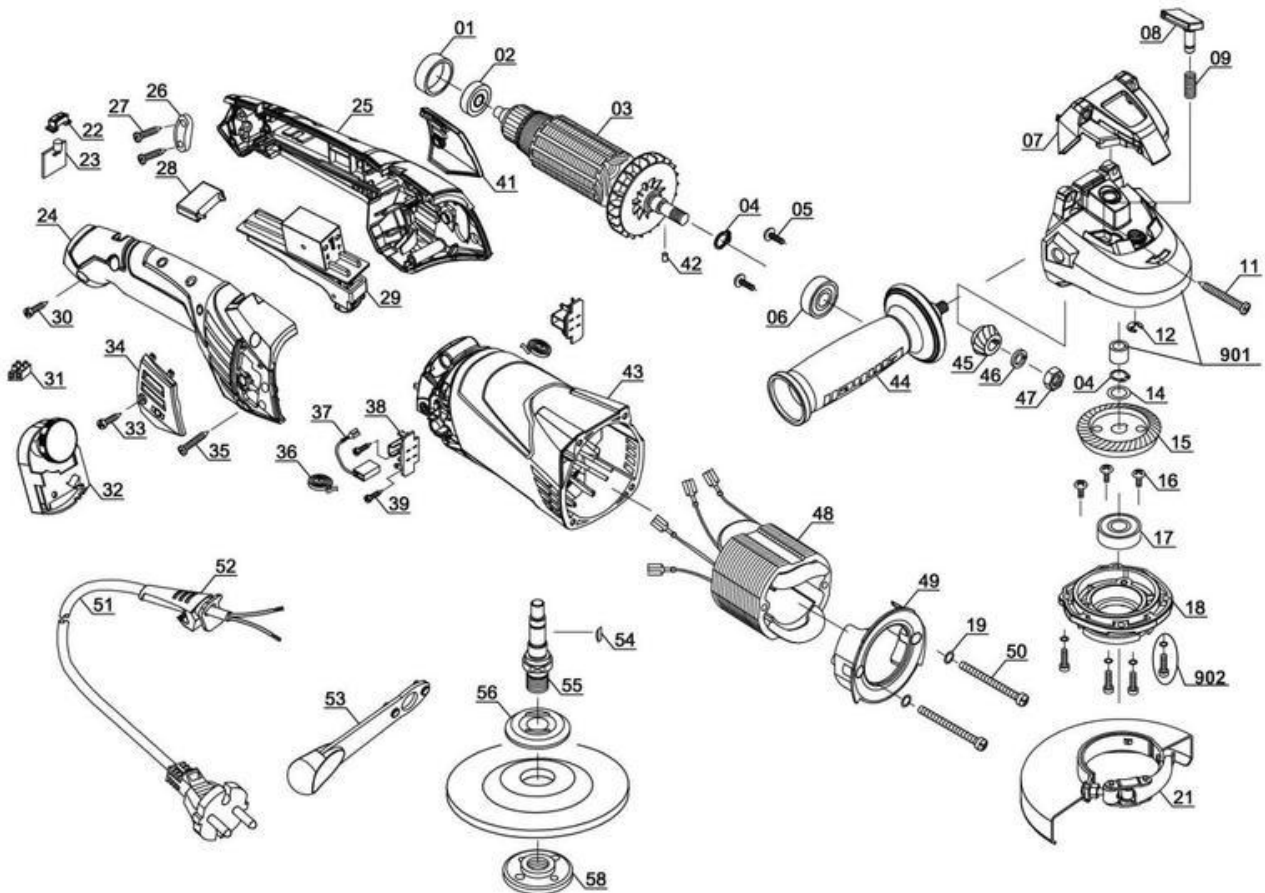

iSC GmbH
Customer Service
Eschenstraße 6
94405 Landau/Isar

Telephone:
Email:

+49 9951 959 2019
service-de@einhell.com

Angle Grinder
TE-AG 125 CE

Article number: 4430860
Ident number: 21060

Spare parts

Pos	Art.	Ident number	Product Name
001	443086003001	00000	Bearing set
002	443086003002	00000	Bearing
003	443086003003	00000	Armature
004	443086003004	00000	Check ring
005	443086003005	00000	Screw
006	443086003006	00000	Bearing
007	443086006007	00000	Cover
008	443086003008	00000	Stop pin
009	443086003009	00000	Spring
011	443086003011	00000	Screw
012	443086003012	00000	Check ring
014	443086003014	00000	Spring washer
015	443086003015	00000	Gear
016	443086003016	00000	Screw
017	443086003017	00000	Bearing
018	443086003018	00000	Front cap
021	443086003021	00000	Shield
022	443086003022	00000	Cover
023	443086003023	00000	Light
024	443086006024	00000	Handle (R)
025	443086006025	00000	Handle (L)
026	443086003026	00000	Cord clamp
027	443086003027	00000	Screw
028	443086003028	00000	Capacitance
029	443086006029	00000	Switch
030	443086003030	00000	Screw
031	443086003031	00000	Terminal
032	443086006032	00000	Soft start and Alteration swit
033	443086003033	00000	Screw
034	443086003034	00000	Brush cap(Right)
035	443086003035	00000	Screw
036	443086003036	00000	Brush spring
037	443086003037	00000	Brush (pair)
038	443086003038	00000	Brush holder
039	443086003039	00000	Screw
041	443086003041	00000	Brush cap(Left)
042	443086003042	00000	Roller
043	443086006043	00000	Housing
044	443086003044	00000	Handle F
045	443086003045	00000	Pinion
046	443086003046	00000	Spring washer
047	443086003047	00000	Nut
048	443086003048	00000	Stator
049	443086003049	00000	Fan guide
050	443086003050	00000	Screw
051	443086003051	00000	Cord plug
052	443086003052	00000	Cord armor
053	443086003053	00000	Spanner
054	443086003054	00000	Wood ruff-key
055	443086003055	00000	Spindle
056	443086003056	00000	Bottom flange
058	443086003058	00000	Upper flange
901	443086006901	00010	Gear box assembly
902	443086003902	00010	screw asst